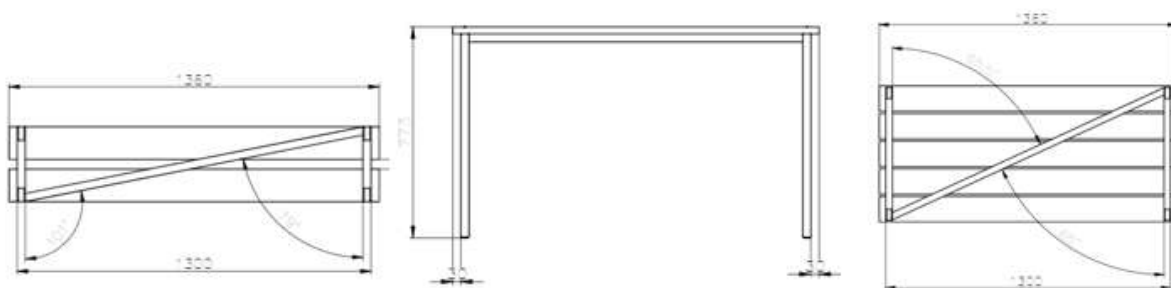

## Rozměry

| Typ         | Popis   |
|-------------|---|
| L_G_0000    | Dřevěný venkovní set GÁBINA; lavice š700 x v820 x d2055mm/boční výdřeva |
| S_G_0000    | Dřevěný venkovní set GÁBINA; stůl š640 x v800 x d2055mm/boční výdřeva   |
| POP_V1_0000 | Dřevěný venkovní koš; objem 52l; š420 x v890mm/výklopný                 |
| COD 4-D/L,P | Stojan na kolo; š75 x v850 x d920mm                                     |
| LH_OU_0000  | Dřevěné venkovní lehátko; oblouk; š1400 x v920 x d2340mm                |
| LH_LL_0000  | Dřevěné venkovní lehátko; asymetrické; š1400 x v760 x d2340mm           |
| S_P_0000    | Dřevěný set pro 4 osoby k chatkám; š1690 x v840 x d1360                 |
|             | lavice š400 x v550 x d1360mm  |
|             | stůl š680 x v840 x d1360mm  |