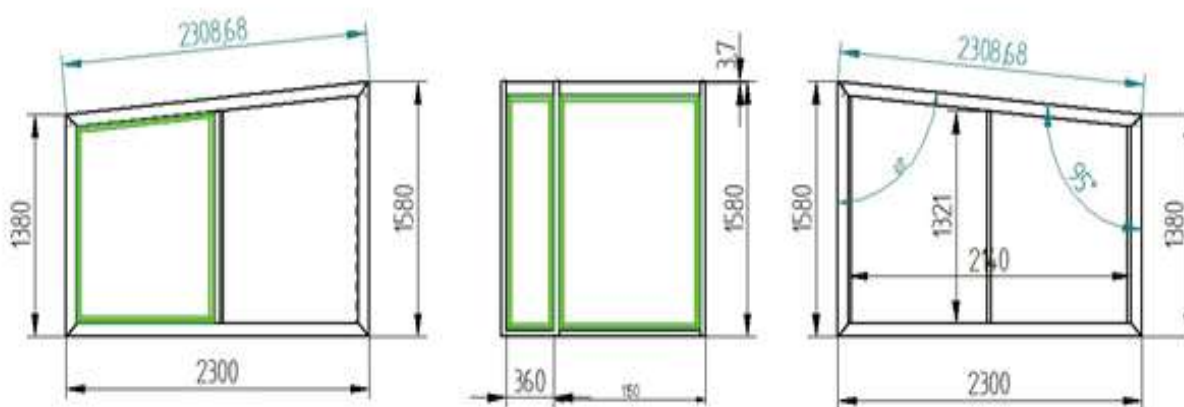

Možnost připojení dalších modulů - připojení k samostatnému modulu coolny z levé i pravé strany, včetně veškerých piktogramů. Lze realizovat jakékoliv sestavy a rozměry na přání zákazníka. Standard modul Coolny - (š.1550 x v.1580 x hl. 2300).

## Rozměry

Typ	Popis
COD 1-D	Samostatná Coolna pro úschovu, uzamykatelné provedení-dřevo
COD 2-DP	Samostatná Coolna pro úschovu, uzamykatelné provedení -dřevoplast
COD 3-TH	Samostatná Coolna pro úschovu, uzamykatelné provedení -tahokov
COD 4-D/L,P	Přípojný modul Coolny, uzamykatelné provedení-dřevo; levá, pravá
COD 5-DP/L,P	Přípojný modul Coolny, uzamykatelné provedení-dřevoplast; levá, pravá
COD 6-TH/L,P	Přípojný modul Coolny, uzamykatelné provedení-tahokov; levá, pravá
COD 7-D	Atypický modul Coolny na přání, uzamykatelné provedení-dřevo
COD 8-DP	Atypický modul Coolny na přání, uzamykatelné provedení-dřevoplast
COD 9-TH	Atypický modul Coolny na přání, uzamykatelné provedení-tahokov