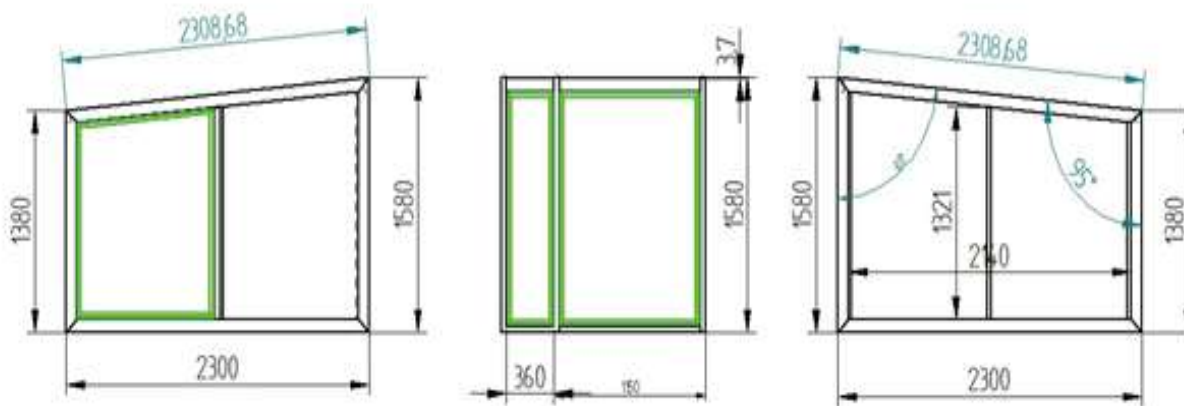

Možnost připojení dalších modulů - připojení k samostatnému modulu coolny z levé i pravé strany, včetně veškerých piktogramů. Lze realizovat jakékoliv sestavy a rozměry na přání zákazníka. Standard modul Coolny - (š.1550 x v.1580 x hl. 2300).

Rozměry

Typ	Popis
COD 1-D	Coolna uzavřená pro úschovu 1100l kontejnery-dřevo
COD 2-DP	Coolna uzavřená pro úschovu 1100l kontejnery-dřevoplast
COD 3-TH	Coolna uzavřená pro úschovu 1100l kontejnery-tahokov
COD 4-D/L,P	Přípojný modul Coolny uzavřený pro 1100l kontejnery-dřevo; levá, pravá
COD 5-DP/L,P	Přípojný modul Coolny uzavřený pro 1100l kontejnery-dřevoplast; levá, pravá
COD 6-TH/L,P	Přípojný modul Coolny uzavřený pro 1100l kontejnery-tahokov; levá, pravá
COD 7-D	Coolna otevřená pro úschovu 1100l kontejnery-dřevo
COD 8-DP	Coolna otevřená pro úschovu 1100l kontejnery-dřevoplast
COD 9-TH	Coolna otevřená pro úschovu 1100l kontejnery-tahokov
COD 10-D/L,P	Přípojný modul Coolny otevřený pro 1100l kontejnery-dřevo; levá, pravá
COD 11-DP/L,P	Přípojný modul Coolny otevřený pro 1100l kontejnery-dřevoplast; levá, pravá
COD 12-TH/L,P	Přípojný modul Coolny otevřený pro 1100l kontejnery-tahokov; levá, pravá